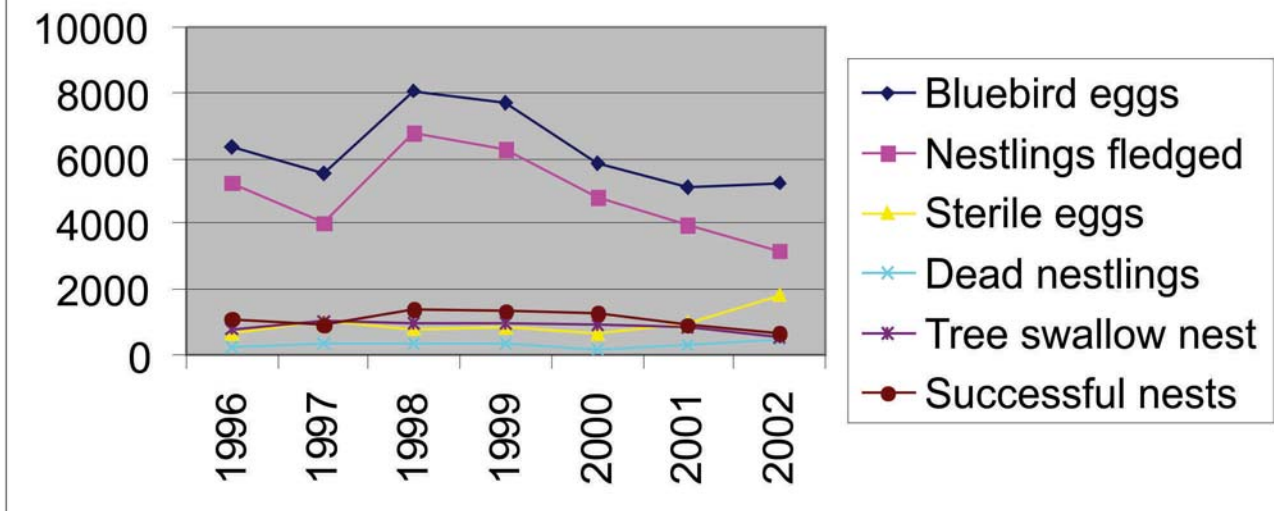

## 2002 Annual Stats

	<u>1996</u>	<u>1997</u>	<u>1998</u>	<u>1999</u>	<u>2000</u>	<u>2001</u>	<u>2002</u>
Boxes available	3312	3327	3200	3219	2897	2603	2085
Successful nests	1096	901	1407	1315	1282	932	676
Bluebird eggs	6371	5527	8073	7673	5828	5128	5274
Sterile eggs	641	1014	775	872	679	947	1810
Dead nestlings	251	376	362	375	158	279	462
Nestlings fledged	5267	4050	6755	6257	4847	3980	3145
Adults banded	125	113	159	169	116	154	148
Nestlings banded	2687	2128	3985	3733	3167	2726	2148
Recoveries	77	61	98	96	97	87	73
Tree swallow nests	823	1053	984	994	905	832	535
Wren nests	55	53	41	45	27	28	14
Sparrow nests	33	29	32	50	17	23	30
Stolen/vandalized	29	38	34	31	37	29	35